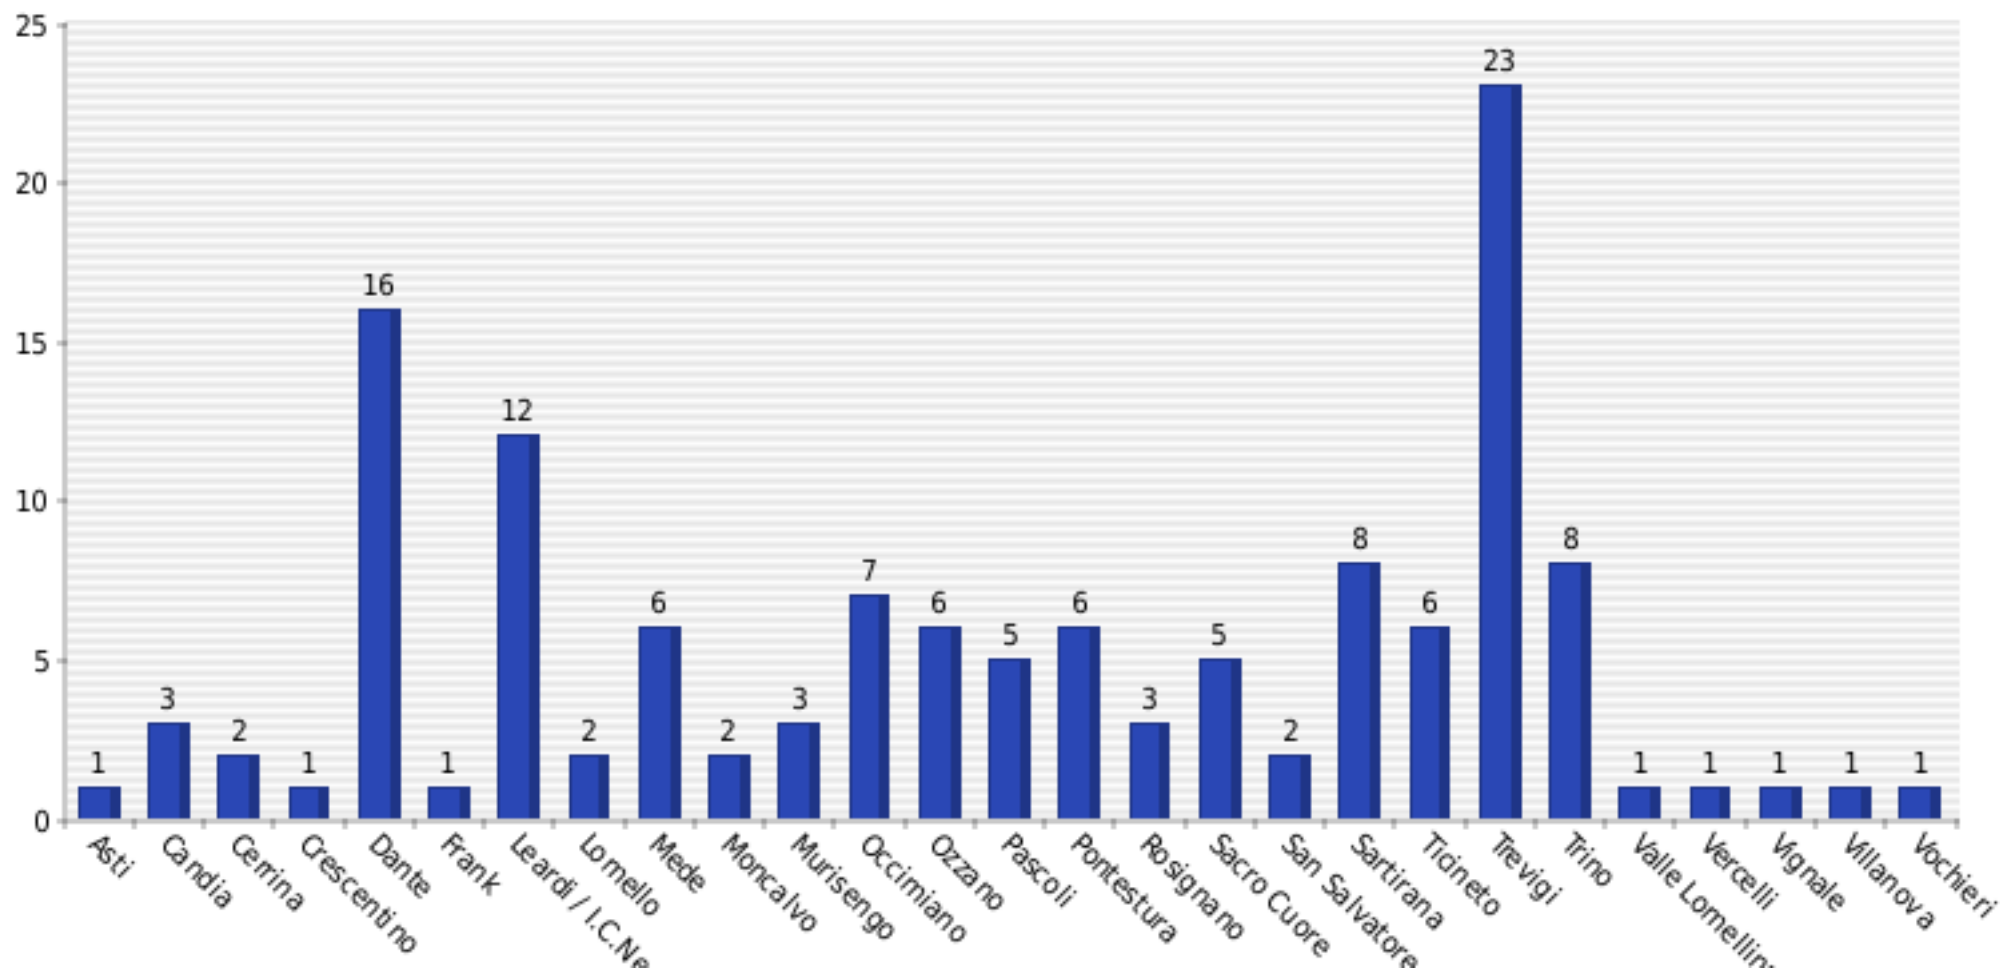

Istituto Superiore "Ascanio Sobrero"

Statistiche Sobrero Day

Dal: 18/12/2011 09:00 al: 18/12/2011 19:00

Statistica per scuola di provenienza

Istituto Superiore "Ascanio Sobrero"
Statistiche Sobrero Day

Per preferenza

Dal: 18/12/2011 09:00 al: 18/12/2011 19:00

Preferenza	Quantita'	Percentuale
Nessuna preferenza	15	11.28%
Istituto Tecnico settore Tecnologico	50	37.59%
Liceo Scientifico delle Scienze Applicate	47	35.34%
Liceo Scientifico delle Scienze Applicate Sportivo	21	15.79%
Totale	133	100.00%