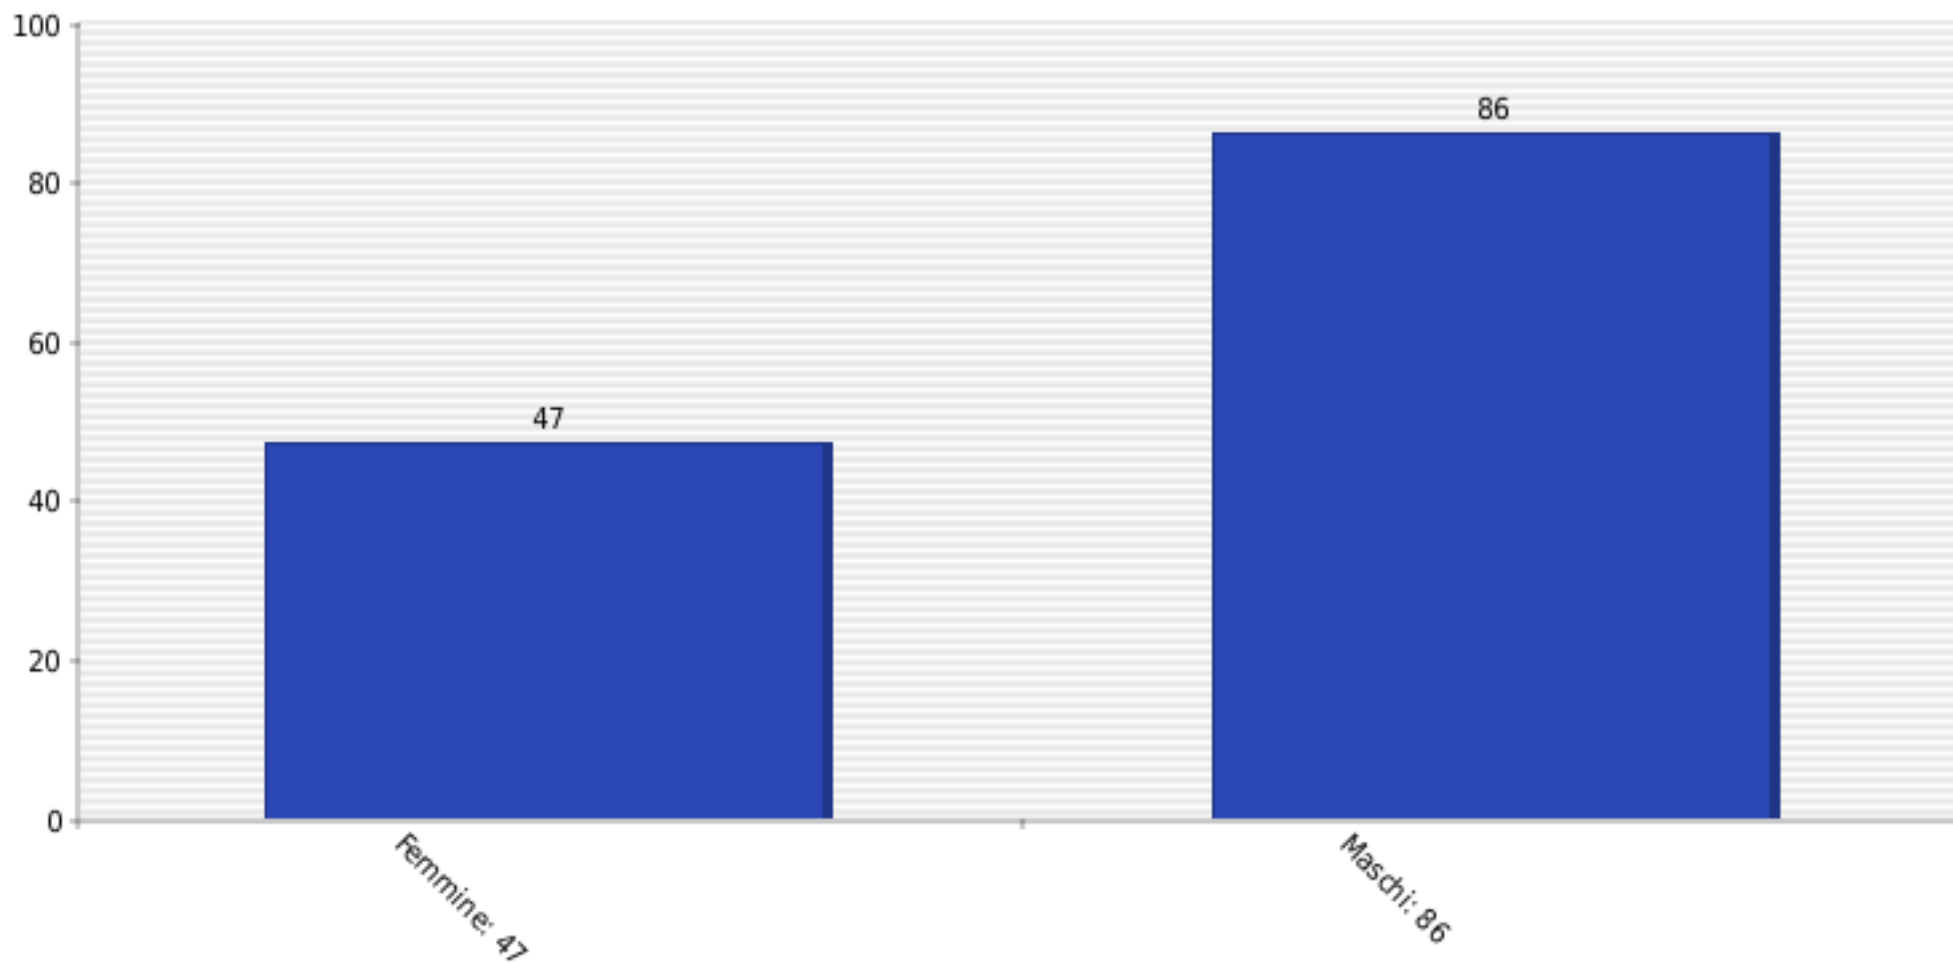

*Istituto Superiore "Ascanio Sobrero"*  
*Statistiche Sobrero Day*

Dal: 18/12/2011 09:00 al: 18/12/2011 19:00

*Istituto Superiore "Ascanio Sobrero"*  
*Statistiche Sobrero Day*

Per sesso

Dal: 18/12/2011 09:00 al: 18/12/2011 19:00

<b>Sesso</b>	<b>Quantita'</b>	<b>Percentuale</b>
Femmine	47	35.34%
Maschi	86	64.66%
Totale	133	100.00%

*Istituto Superiore "Ascanio Sobrero"*  
*Statistiche Sobrero Day*

Dal: 18/12/2011 09:00 al: 18/12/2011 19:00

**Statistica per sesso**