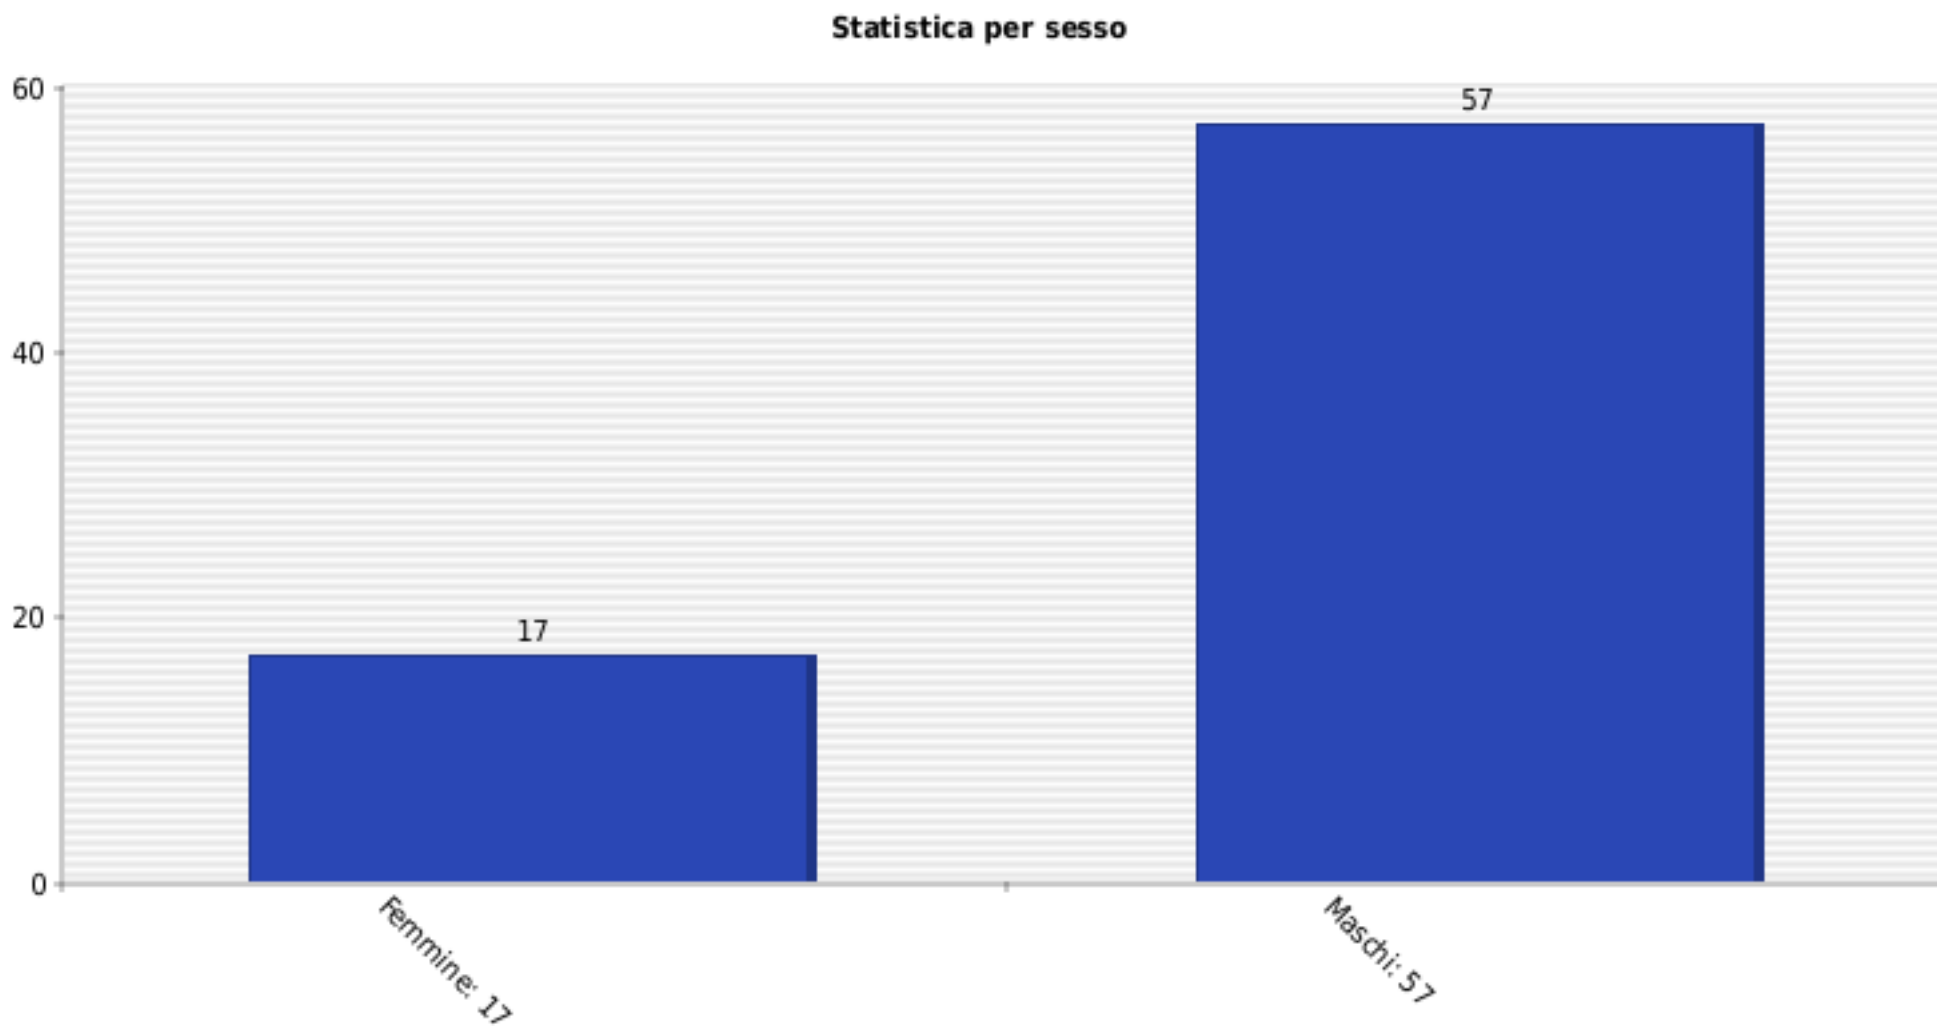

Istituto Superiore "Ascanio Sobrero"
Statistiche Sobrero Day

Dal: 07/03/2010 08:00 al: 07/03/2010 20:00

Istituto Superiore "Ascanio Sobrero"
Statistiche Sobrero Day

Per sesso

Dal: 07/03/2010 08:00 al: 07/03/2010 20:00

Sesso	Quantita'	Percentuale
Femmine	17	22.97%
Maschi	57	77.03%
Totale	74	100.00%

Istituto Superiore "Ascanio Sobrero"
Statistiche Sobrero Day

Dal: 07/03/2010 08:00 al: 07/03/2010 20:00

Istituto Superiore "Ascanio Sobrero"
Statistiche Sobrero Day