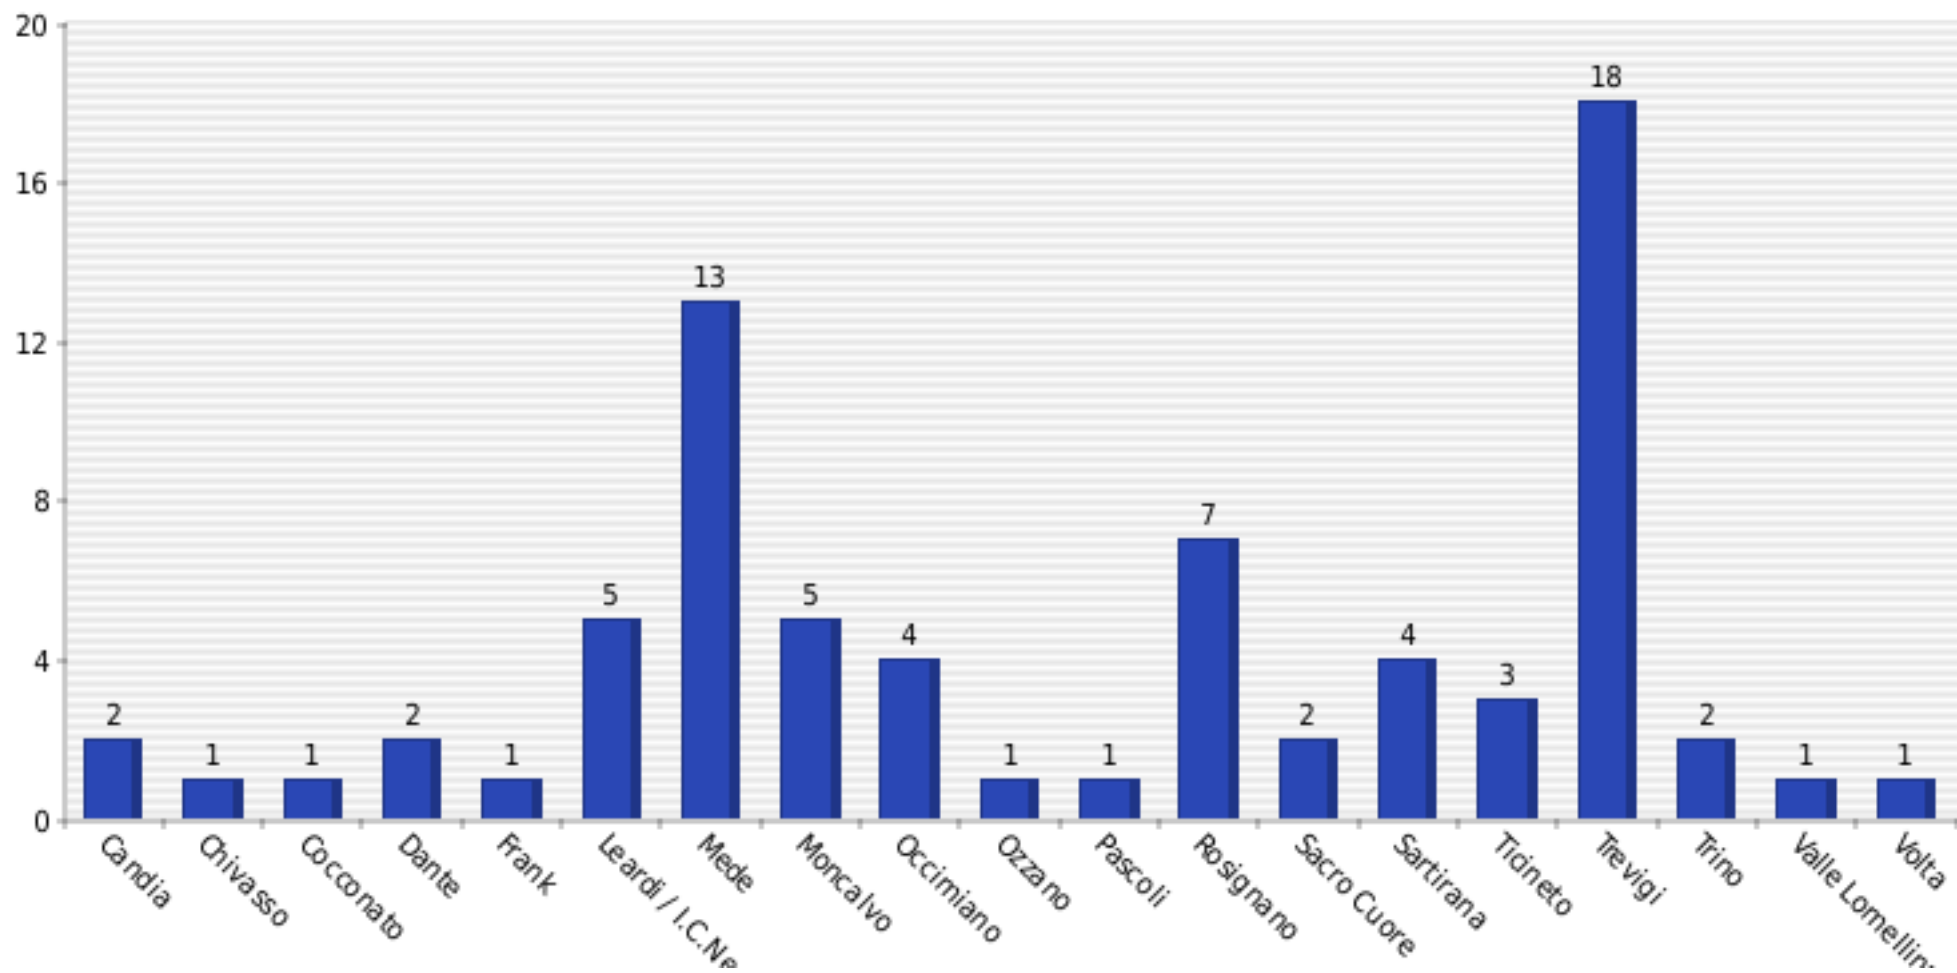

Per scuola

Dal: 07/03/2010 08:00 al: 07/03/2010 20:00

Scuola	Quantita'	Percentuale
Candia	2	2.7%
Chivasso	1	1.35%
Cocconato	1	1.35%
Dante	2	2.7%
Frank	1	1.35%
Leardi / I.C.Negri	5	6.76%
Mede	13	17.57%
Moncalvo	5	6.76%
Occimiano	4	5.41%
Ozzano	1	1.35%
Pascoli	1	1.35%
Rosignano	7	9.46%
Sacro Cuore	2	2.7%
Sartirana	4	5.41%
Ticineto	3	4.05%
Trevigi	18	24.32%
Trino	2	2.7%
Valle Lomellina	1	1.35%
Volta	1	1.35%
Totale	74	100.00%

Istituto Superiore "Ascanio Sobrero"

Statistiche Sobrero Day

Dal: 07/03/2010 08:00 al: 07/03/2010 20:00

Statistica per scuola di provenienza

Istituto Superiore "Ascanio Sobrero"
Statistiche Sobrero Day

Per preferenza