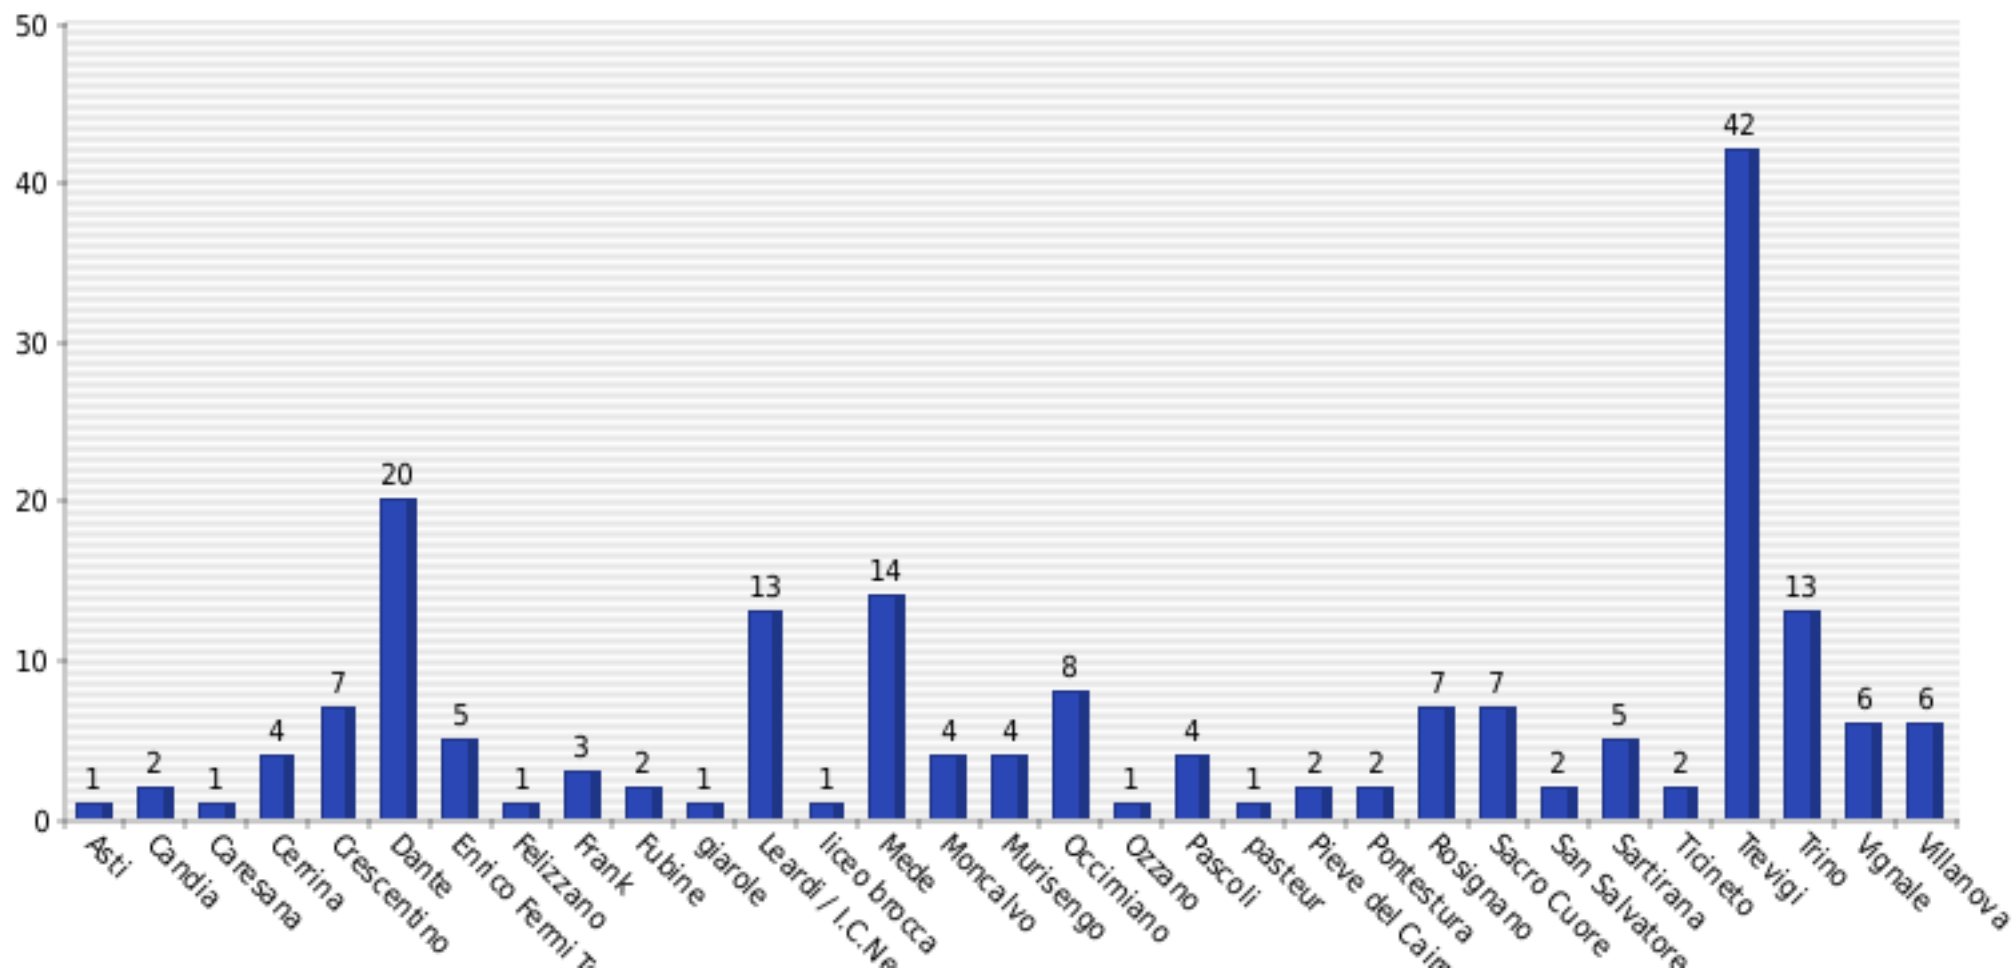

Istituto Superiore "Ascanio Sobrero"

Statistiche Sobrero Day

Per scuola

Dal: 17/01/2010 08:00 al: 17/01/2010 20:00

Scuola	Quantita'	Percentuale
Asti	1	0.52%
Candia	2	1.05%
Caresana	1	0.52%
Cerrina	4	2.09%
Crescentino	7	3.66%
Dante	20	10.47%
Enrico Fermi Torino	5	2.62%
Felizzano	1	0.52%
Frank	3	1.57%
Fubine	2	1.05%
giarole	1	0.52%
Leardi / I.C.Negri	13	6.81%
liceo brocca	1	0.52%
Mede	14	7.33%
Moncalvo	4	2.09%
Murisengo	4	2.09%
Occimiano	8	4.19%
Ozzano	1	0.52%
Pascoli	4	2.09%
pasteur	1	0.52%
Pieve del Cairo	2	1.05%
Pontestura	2	1.05%
Rosignano	7	3.66%
Sacro Cuore	7	3.66%
San Salvatore	2	1.05%
Sartirana	5	2.62%
Ticineto	2	1.05%
Trevigi	42	21.99%
Trino	13	6.81%
Vignale	6	3.14%
Villanova	6	3.14%
Totale	191	100.00%

Istituto Superiore "Ascanio Sobrero"

Statistiche Sobrero Day

Dal: 17/01/2010 08:00 al: 17/01/2010 20:00

Statistica per scuola di provenienza

Istituto Superiore "Ascanio Sobrero"
Statistiche Sobrero Day

Per preferenza