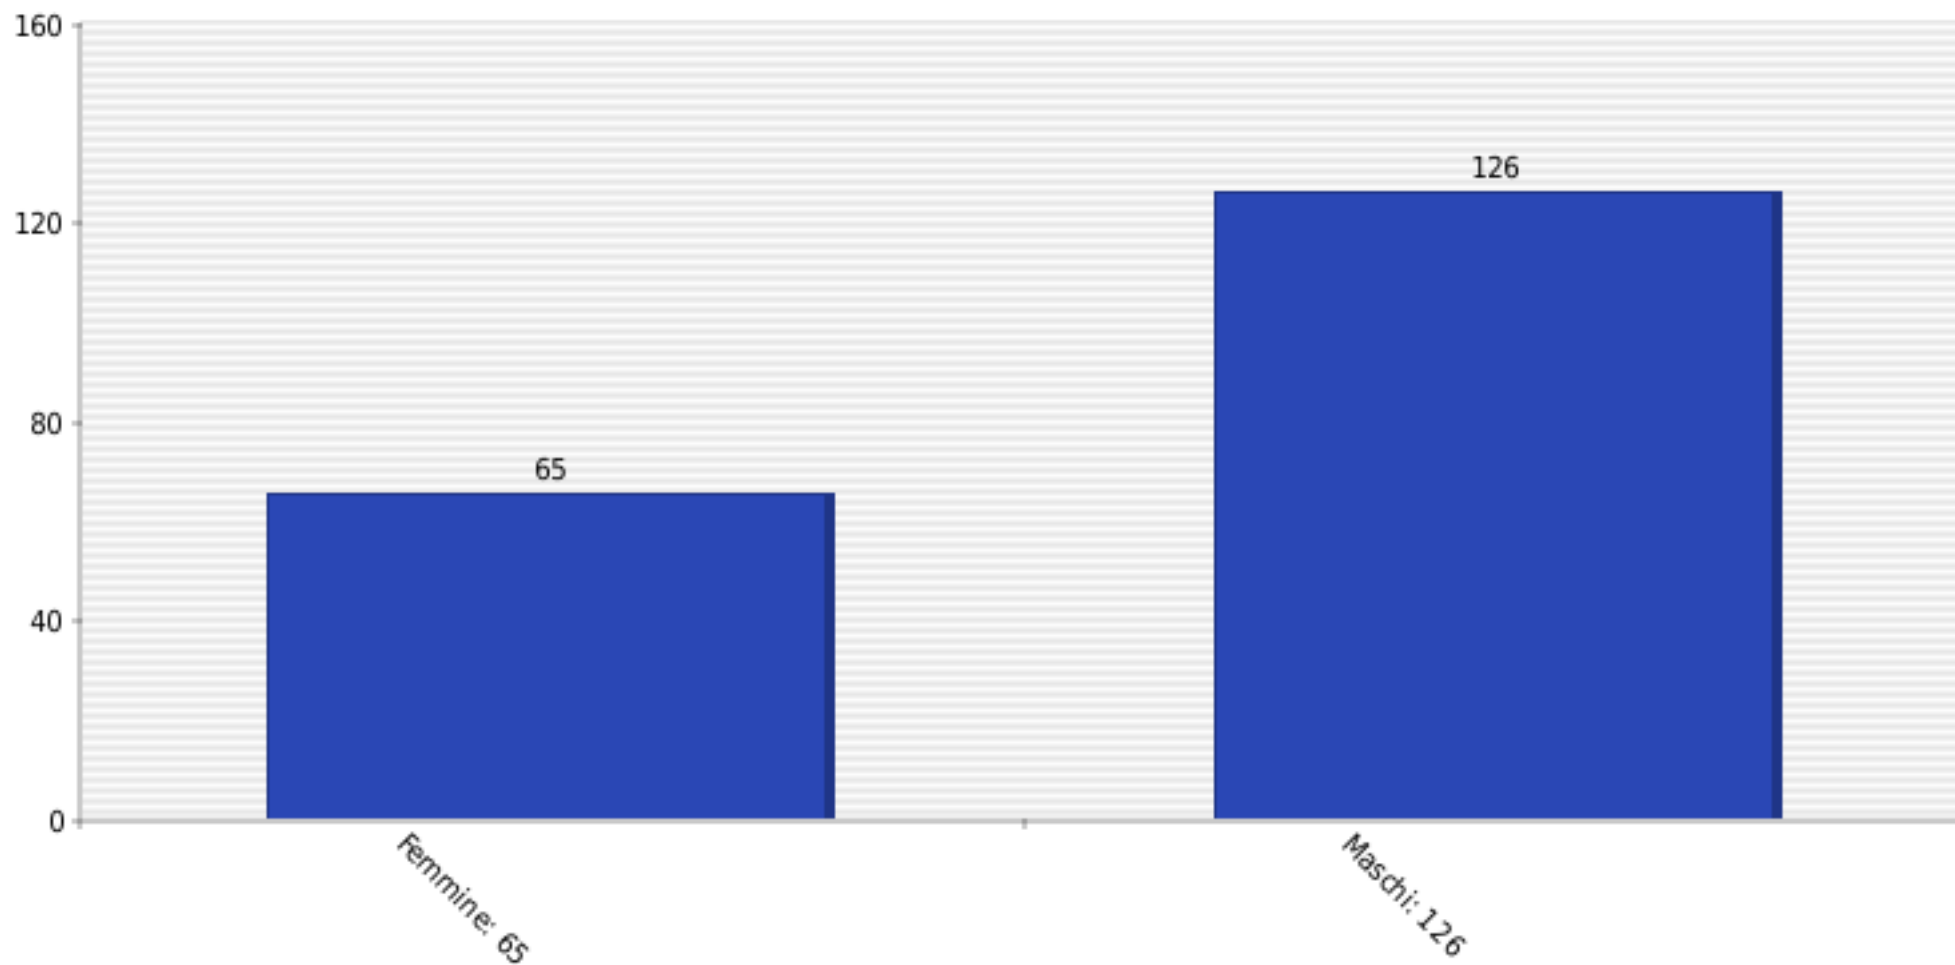

Istituto Superiore "Ascanio Sobrero"
Statistiche Sobrero Day

Dal: 17/01/2010 08:00 al: 17/01/2010 20:00

Istituto Superiore "Ascanio Sobrero"
Statistiche Sobrero Day

Per sesso

Dal: 17/01/2010 08:00 al: 17/01/2010 20:00

Sesso	Quantita'	Percentuale
Femmine	65	34.03%
Maschi	126	65.97%
Totale	191	100.00%

Istituto Superiore "Ascanio Sobrero"
Statistiche Sobrero Day

Dal: 17/01/2010 08:00 al: 17/01/2010 20:00

Statistica per sesso

Istituto Superiore "Ascanio Sobrero"

Statistiche Sobrero Day

Per scuola

Dal: 17/01/2010 08:00 al: 17/01/2010 20:00

Scuola	Quantita'	Percentuale
Asti	1	0.52%
Candia	2	1.05%
Caresana	1	0.52%
Cerrina	4	2.09%
Crescentino	7	3.66%
Dante	20	10.47%
Enrico Fermi Torino	5	2.62%
Felizzano	1	0.52%
Frank	3	1.57%
Fubine	2	1.05%
giarole	1	0.52%
Leardi / I.C.Negri	13	6.81%
liceo brocca	1	0.52%
Mede	14	7.33%
Moncalvo	4	2.09%
Murisengo	4	2.09%
Occimiano	8	4.19%
Ozzano	1	0.52%
Pascoli	4	2.09%
pasteur	1	0.52%
Pieve del Cairo	2	1.05%
Pontestura	2	1.05%
Rosignano	7	3.66%
Sacro Cuore	7	3.66%
San Salvatore	2	1.05%
Sartirana	5	2.62%
Ticineto	2	1.05%
Trevigi	42	21.99%
Trino	13	6.81%
Vignale	6	3.14%
Villanova	6	3.14%
Totale	191	100.00%